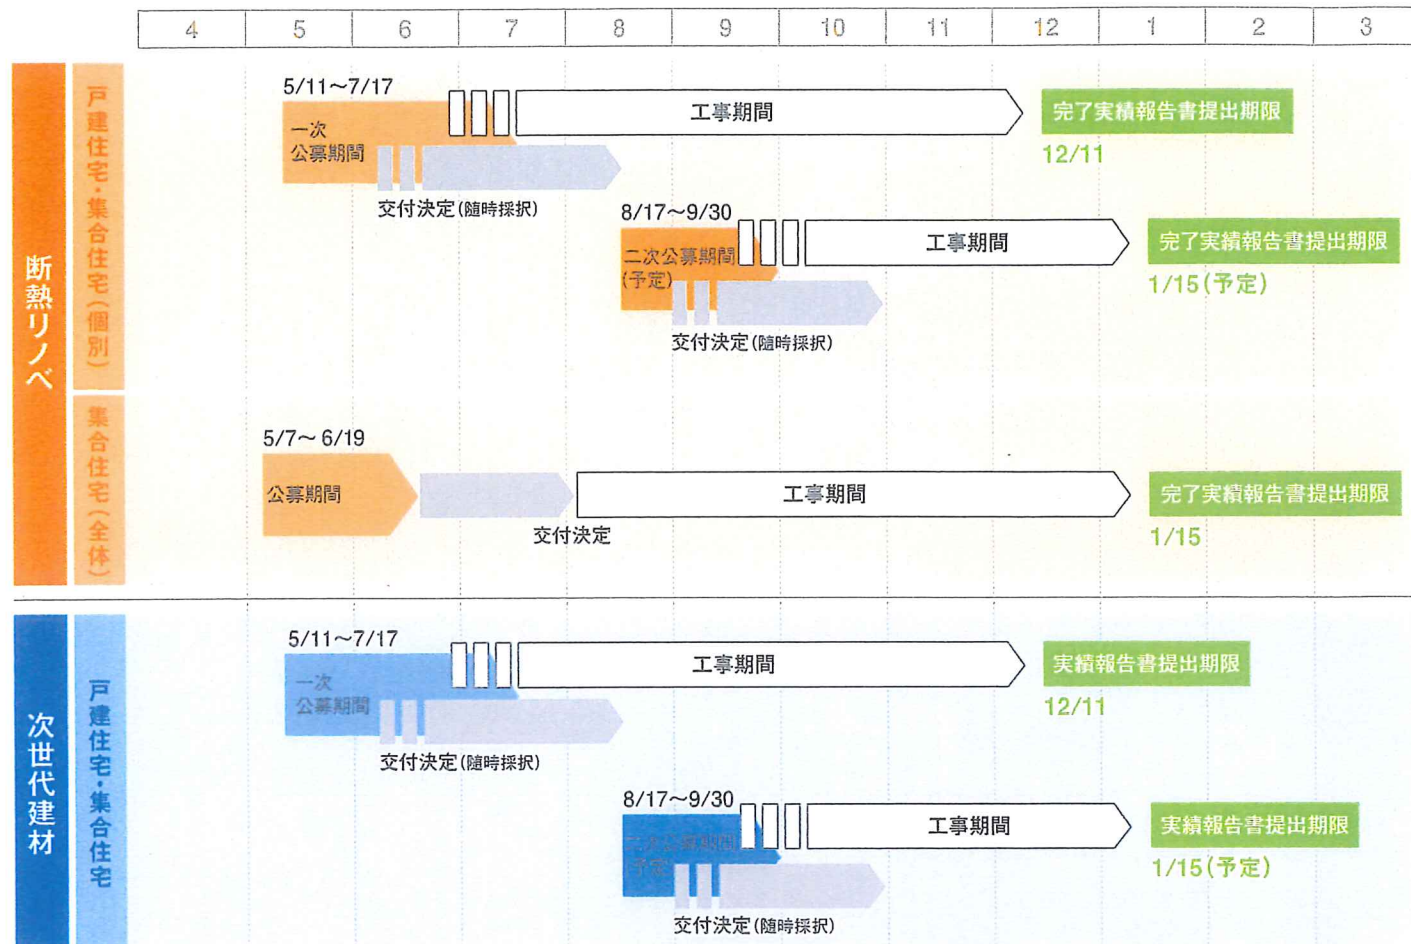

スケジュールと申請の流れ

●スケジュールは変更となることがあります。必ずSIIホームページの各補助事業における公募情報にて、最新の公募期間をご確認下さい。

この事業に関する問い合わせは

| 断熱リノベ  | 次世代建材  |
|--|--|
| <p><a href="https://sii.or.jp/moe_material02/">https://sii.or.jp/moe_material02/</a><br/>                     詳しくは上記ホームページより「公募要領」「申請の手引き」をダウンロードし、ご確認ください。</p> <p>TEL <b>03-5565-4860</b><br/>                     【受付時間】平日 10:00~17:00</p> | <p><a href="https://sii.or.jp/reti_material02/">https://sii.or.jp/reti_material02/</a><br/>                     詳しくは上記ホームページより「公募要領」「申請の手引き」をダウンロードし、ご確認ください。</p> <p>TEL <b>03-5565-3110</b><br/>                     【受付時間】平日 10:00~17:00</p> |